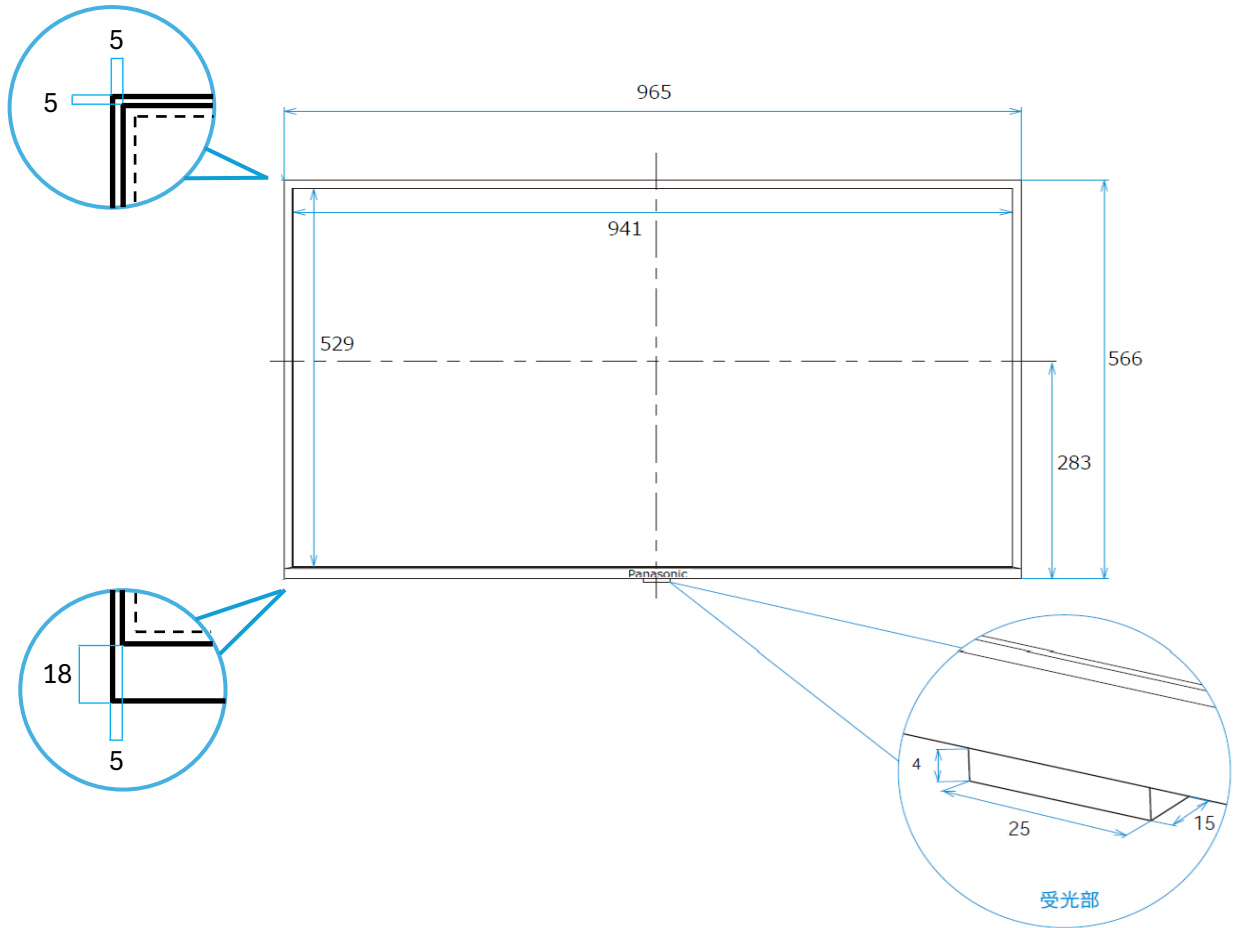

# Panasonic 43インチ4K液晶モニター

「TH-43LX800/TH-43MX800」

## 【仕様】

液晶サイズ	43インチ:(VA×LEDパネル)
パネル	液晶パネル
解像度	4K(3840×2160)
アスペクト比	16:9
有効表示領域(幅×高さ)	941×529mm
搭載OS	メーカー独自OS
映像端子	HDMI入力×3、ビデオ入力×1 ※ビデオ入力は片方が4極ミニプラグの映像/音声ケーブルが必要です。
音声端子	光デジタル音声出力×1、ヘッドホン出力×1
データ通信端子	USB×1、USB(録画用)×1 有線LAN(10BASE/100BASE-TX)×1
スピーカー	あり/20W (10W+10W)
Wi-Fi	対応
USB再生機能	対応
自立スタンド付属品	対応
本体寸法(幅×高さ×奥行)	965×566×83mm
スタンドあり	965×617×219mm
電源	AC100V 50/60Hz
消費電力	117W
動作環境	0℃～40℃

## 【寸法】

取付壁掛けユニット取付穴 (M6)  
※ネジ長については取扱説明書を確認してください

※カリナイト自社調べ  
公差±5mm程