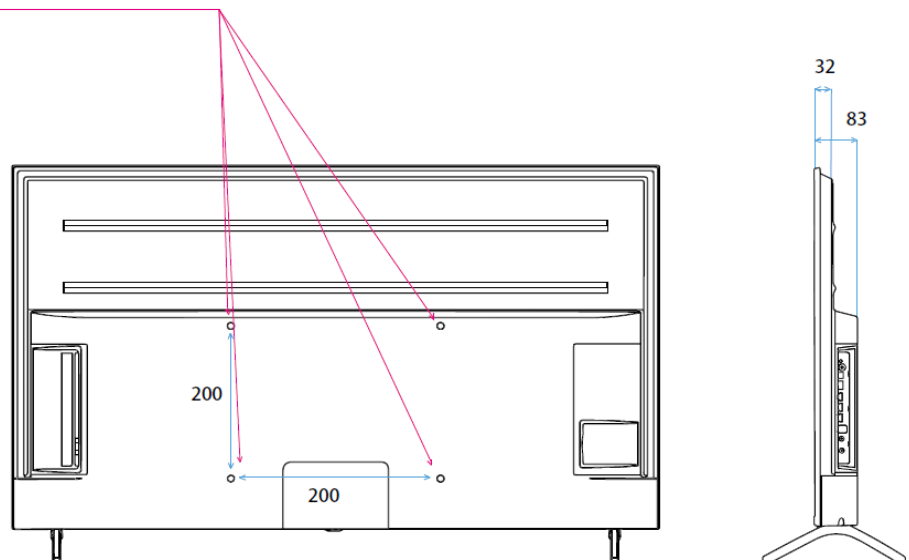

## 【仕様】

液晶サイズ	43インチ:(VA×LEDパネル)
パネル	液晶パネル
解像度	4K(3840×2160)
アスペクト比	16:9
有効表示領域(幅×高さ)	941×529mm
搭載OS	メーカー独自OS
映像端子	HDMI入力×3、ビデオ入力×1 ※ビデオ入力は片方が4極ミニプラグの映像/音声ケーブルが必要です。
音声端子	光デジタル音声出力×1、ヘッドホン出力×1
データ通信端子	USB×1、USB(録画用)×1 有線LAN(10BASE/100BASE-TX)×1
スピーカー	あり/20W (10W+10W)
Wi-Fi	対応
USB再生機能	対応
自立スタンド付属品	対応
本体寸法(幅×高さ×奥行)	965×566×83mm
スタンドあり	965×617×219mm
電源	AC100V 50/60Hz
消費電力	117W
動作環境	0℃～40℃

# Panasonic 43インチ4K液晶モニター

「TH-43LX800/TH-43MX800」

## 【寸法】

取付壁掛けユニット取付穴 (M6)  
※ネジ長については取扱説明書を確認してください

※カリナイト自社調べ  
公差±5mm程